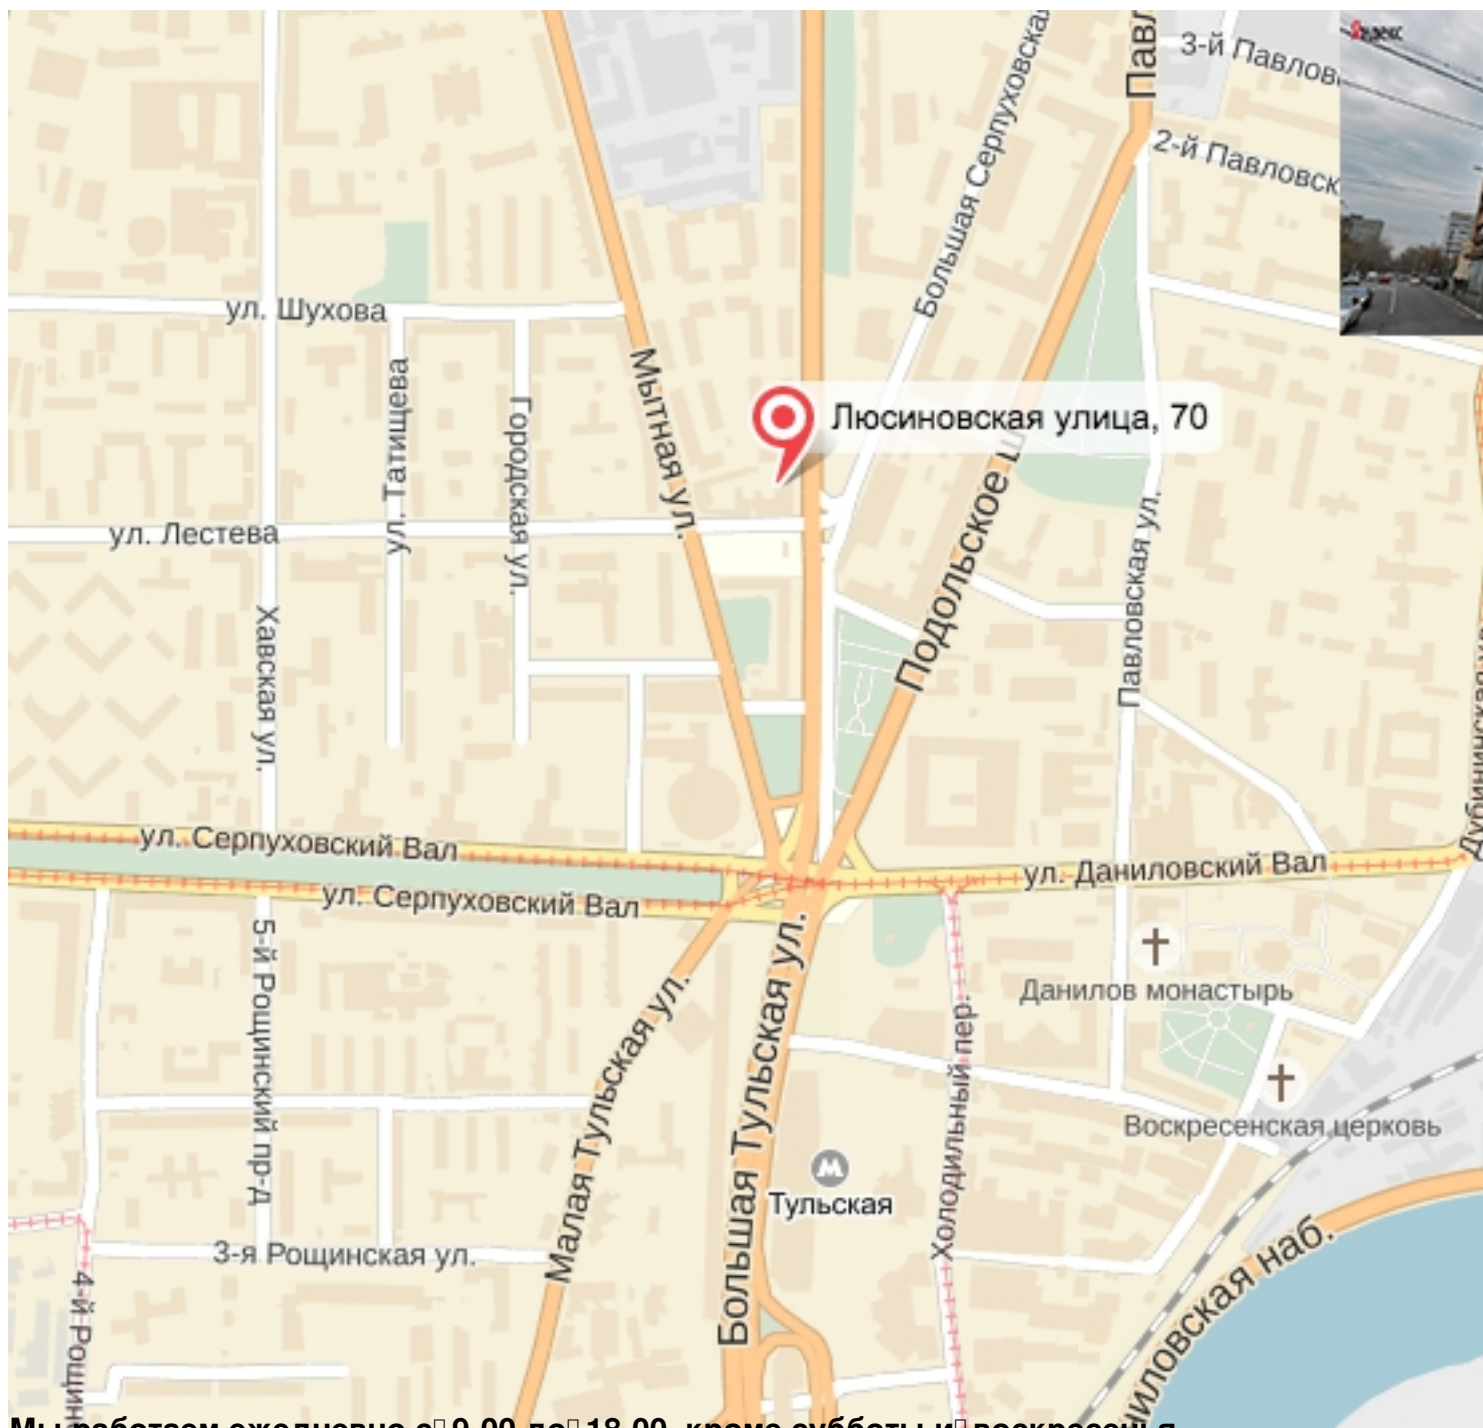

Мы работаем ежедневно с 9-00 до 18-00, кроме субботы и воскресенья.